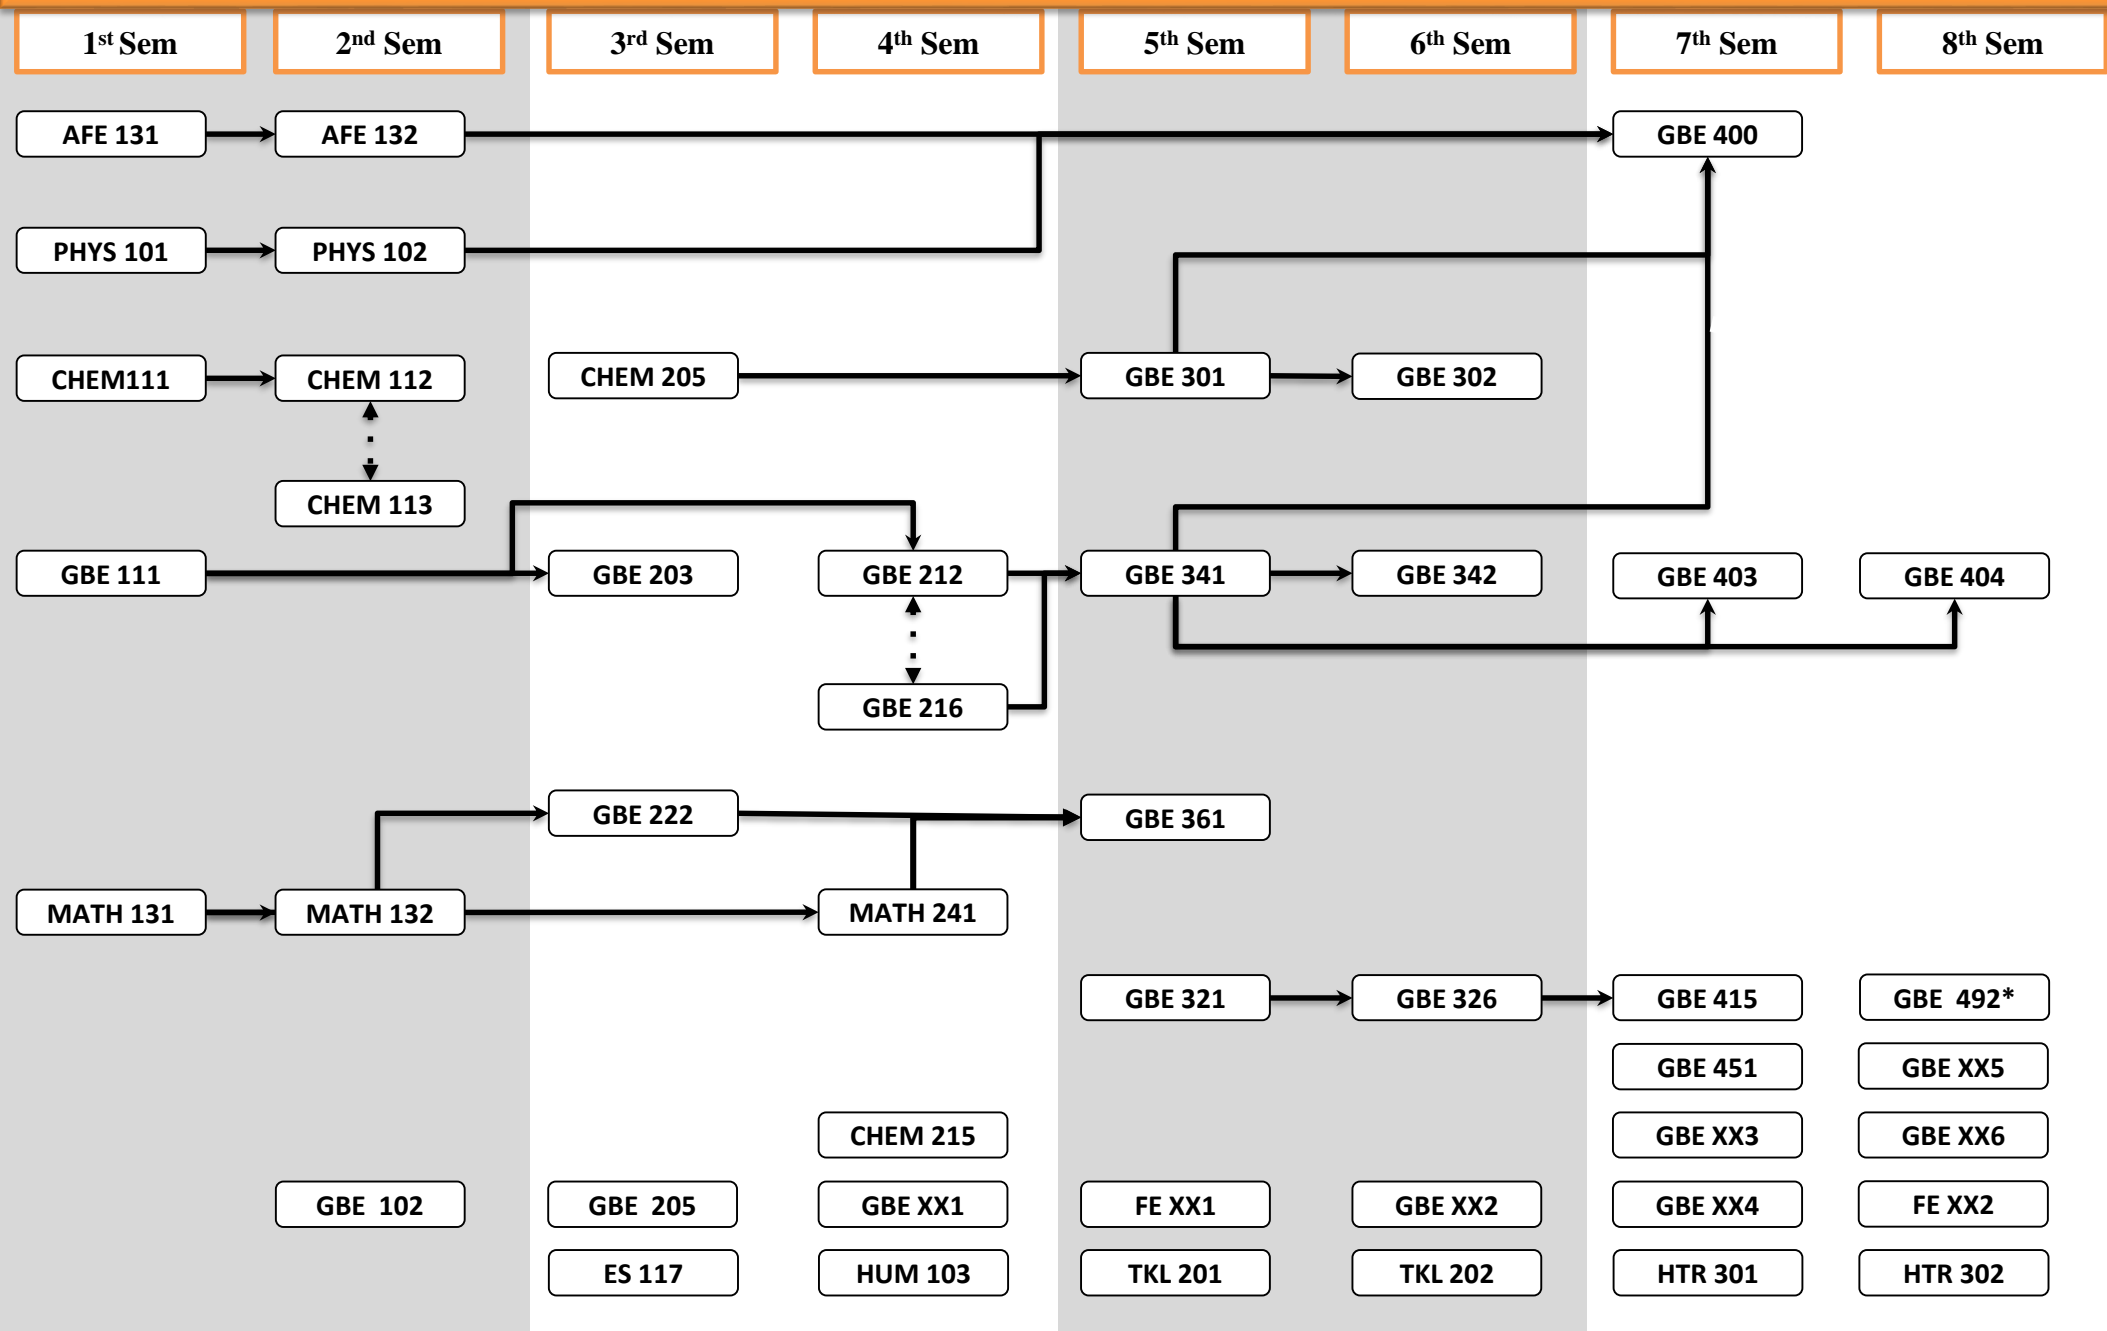

# GENETICS AND BIOENGINEERING PROGRAM (09.2021)

\* Sadece son sınıf öğrencileri GBE 492 dersine kayıt olabilirler.  
 \* Only senior standing students can enroll GBE 492.